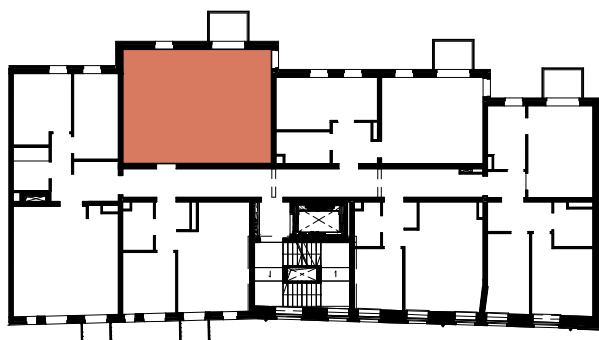

Towarzystwo
Budownictwa
Społecznego
Motława

Towarzystwo Budownictwa Społecznego "Motława" Sp. z o.o.
ul. Szczygła 1, 80-742 Gdańsk

Firma Architektoniczno-
Budowlana STYL Sp. z o.o.

Budynek mieszkalny wielorodzinny, ul. Szczygła 4 w Gdańsku

Mieszkanie 09

* Powierzchnia lokalu oznacza szacunkową (projektowaną) powierzchnię użytkową pomieszczeń.
Na karcie pokazano szacunkowe (projektowane) wielkości pomieszczeń i wartości wymiarów.
Karta przedstawia przykładową aranżację pomieszczeń, która nie jest przedmiotem umowy.

Mieszkanie 09

Pokój	9.78 m ²
Łazienka	4.10 m ²
Salon	19.18 m ²
Aneks kuchenny	6.70 m ²
Przedpokój	5.79 m ²
Powierzchnia lokalu*:	45.55 m ²
Balkon	3.23 m ²

Kondygnacja: I piętro