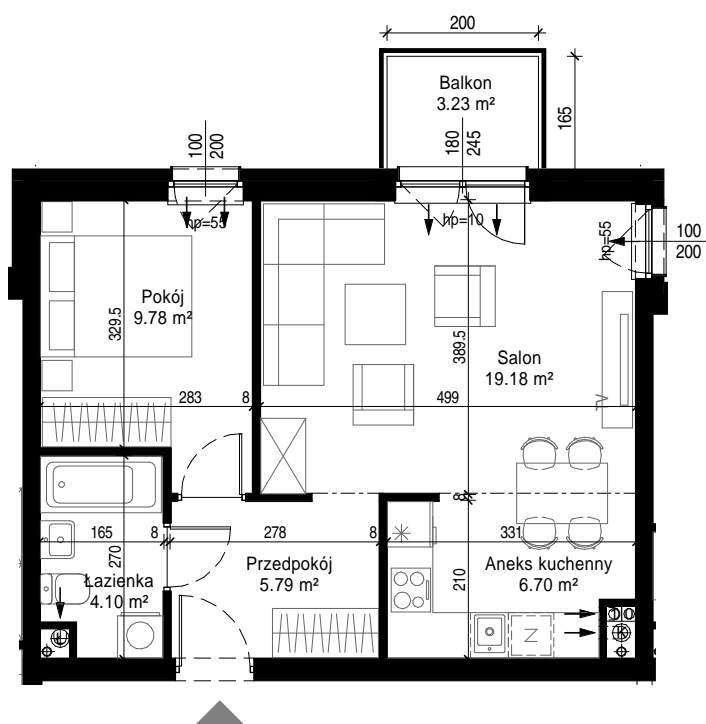

Mieszkanie 09

* Powierzchnia lokalu oznacza szacunkową (projektowaną) powierzchnię użytkową pomieszczeń.
Na karcie pokazano szacunkowe (projektowane) wielkości pomieszczeń i wartości wymiarów.
Karta przedstawia przykładową aranżację pomieszczeń, która nie jest przedmiotem umowy.

Mieszkanie 09

Pokój	9.78 m ²
Łazienka	4.10 m ²
Salon	19.18 m ²
Aneks kuchenny	6.70 m ²
Przedpokój	5.79 m ²
Powierzchnia lokalu*:	45.55 m ²
Balkon	3.23 m ²

Kondygnacja: I piętro