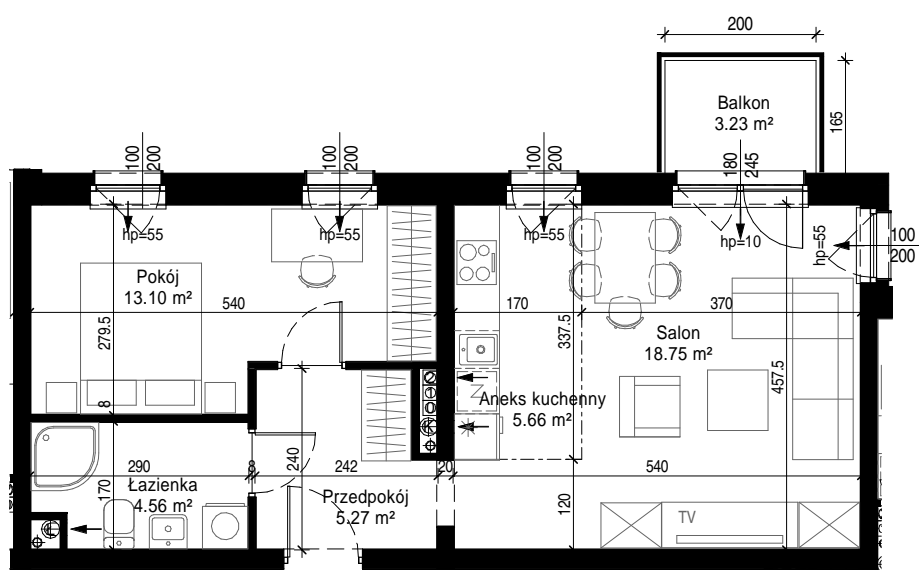

Mieszkanie 14

* Powierzchnia lokalu oznacza szacunkową (projektowaną) powierzchnię użytkową pomieszczeń.
Na karcie pokazano szacunkowe (projektowane) wielkości pomieszczeń i wartości wymiarów.
Karta przedstawia przykładową aranżację pomieszczeń, która nie jest przedmiotem umowy.

Mieszkanie 14

Łazienka	4.56 m ²
Pokój	13.10 m ²
Przedpokój	5.27 m ²
Salon	18.75 m ²
Aneks kuchenny	5.66 m ²
Powierzchnia lokalu*:	47.34 m ²

Balkon	3.23 m ²
--------	---------------------

Kondygnacja: II piętro