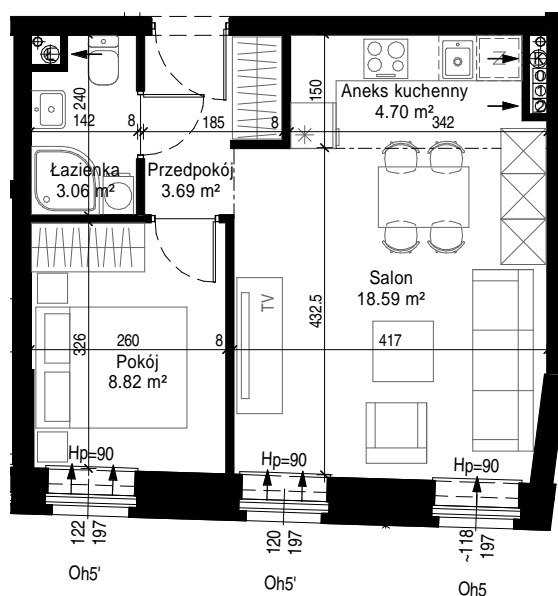

## Budynek mieszkalny wielorodzinny, ul. Szczygła 4 w Gdańsku

### Mieszkanie 12

\* Powierzchnia lokalu oznacza szacunkową (projektowaną) powierzchnię użytkową pomieszczeń.  
Na karcie pokazano szacunkowe (projektowane) wielkości pomieszczeń i wartości wymiarów.  
Karta przedstawia przykładową aranżację pomieszczeń, która nie jest przedmiotem umowy.

#### Mieszkanie 12

Salon	18.59 m <sup>2</sup>
Pokój	8.82 m <sup>2</sup>
Aneks kuchenny	4.70 m <sup>2</sup>
Przedpokój	3.69 m <sup>2</sup>
Łazienka	3.06 m <sup>2</sup>
Powierzchnia lokalu*:	38.85 m <sup>2</sup>

Kondygnacja: II piętro