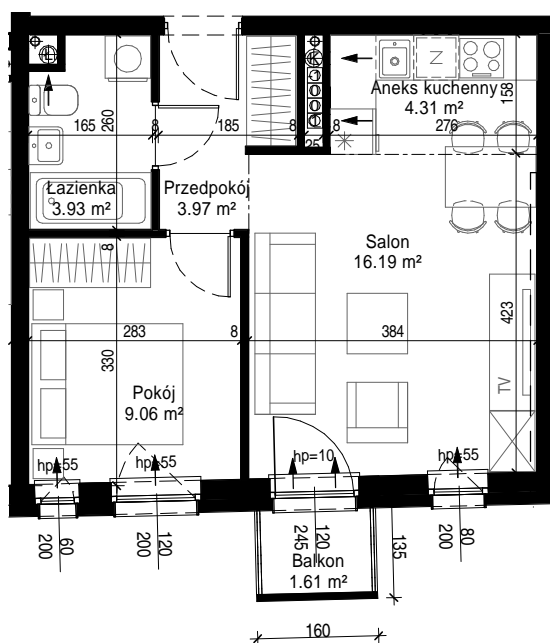

Towarzystwo
Budownictwa
Społecznego
Motława

Towarzystwo Budownictwa Społecznego "Motława" Sp. z o.o.
ul. Szczygła 1, 80-742 Gdańsk

Firma Architektoniczno-
Budowlana STYL Sp. z o.o.

Budynek mieszkalny wielorodzinny, ul. Szczygła 4 w Gdańsku

Mieszkanie 11

* Powierzchnia lokalu oznacza szacunkową (projektowaną) powierzchnię użytkową pomieszczeń.
Na karcie pokazano szacunkowe (projektowane) wielkości pomieszczeń i wartości wymiarów.
Karta przedstawia przykładową aranżację pomieszczeń, która nie jest przedmiotem umowy.

Kondygnacja: I piętro

Mieszkanie 11

Łazienka	3.93 m ²
Pokój	9.06 m ²
Salon	16.19 m ²
Przedpokój	3.97 m ²
Aneks kuchenny	4.31 m ²
Powierzchnia lokalu*:	37.46 m ²

Balkon	1.61 m ²
--------	---------------------