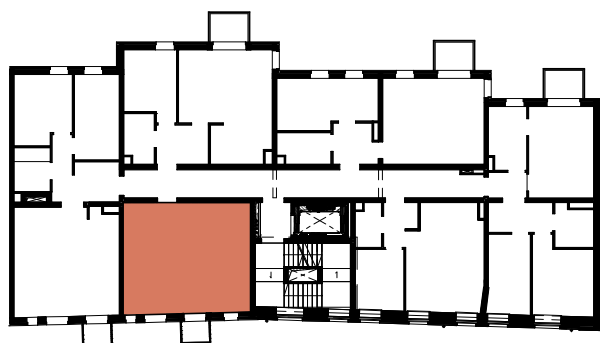

Towarzystwo
Budownictwa
Społecznego
Motława

Towarzystwo Budownictwa Społecznego "Motława" Sp. z o.o.
ul. Szczygła 1, 80-742 Gdańsk

Firma Architektoniczno-
Budowlana STYL Sp. z o.o.

Budynek mieszkalny wielorodzinny, ul. Szczygła 4 w Gdańsku

Mieszkanie 11

* Powierzchnia lokalu oznacza szacunkową (projektowaną) powierzchnię użytkową pomieszczeń.
Na karcie pokazano szacunkowe (projektowane) wielkości pomieszczeń i wartości wymiarów.
Karta przedstawia przykładową aranżację pomieszczeń, która nie jest przedmiotem umowy.

Kondygnacja: I piętro

Mieszkanie 11

Łazienka	3.93 m ²
Pokój	9.06 m ²
Salon	16.19 m ²
Przedpokój	3.97 m ²
Aneks kuchenny	4.31 m ²
Powierzchnia lokalu*:	37.46 m ²

Balkon	1.61 m ²
--------	---------------------