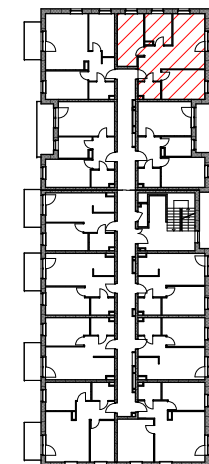

Towarzystwo  
Budownictwa  
Społecznego  
Mottawa

TOWARZYSTWO BUDOWNICTWA SPOŁECZNEGO  
"MOTŁAWA" Sp. z o.o.  
ul. Szczygła 1  
80-742 Gdańsk

**BUDYNEK 3 - MIESZKANIE NR 41**  
3 POKOJE + ANEKS KUCHENNY - IV PIĘTRO  
**63,89m<sup>2</sup>**

**GDAŃSK**  
rejon ul. Wieżyckiej  
i Kołodzieja

SCHEMAT OSIEDLA

BUDYNEK 3 IV PIĘTRO

NAZWA POMIESZCZENIA POWIERZCHNIA POM.

PRZEDPOKÓJ	9,70m <sup>2</sup>
ŁAZIENKA	3,56m <sup>2</sup>
POKÓJ	12,42m <sup>2</sup>
POKÓJ	17,31m <sup>2</sup>
KUCHNIA	7,92m <sup>2</sup>
POKÓJ	12,98m <sup>2</sup>

POWIERZCHNIA UŻYTKOWA 63,89 m<sup>2</sup>

POWIERZCHNIA BALKONU 5,72m<sup>2</sup>