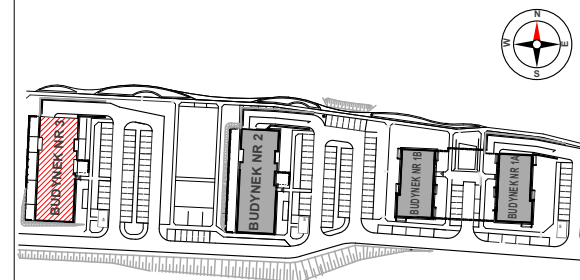

Towarzystwo  
Budownictwa  
Społecznego  
Mottawa

TOWARZYSTWO BUDOWNICTWA SPOŁECZNEGO  
"MOTŁAWA" Sp. z o.o.  
ul. Szczygła 1  
80-742 Gdańsk

**BUDYNEK 3 - MIESZKANIE NR 41**  
3 POKOJE + ANEKS KUCHENNY - IV PIĘTRO  
**63,89m<sup>2</sup>**

**GDAŃSK**  
rejon ul. Wieżyckiej  
i Kołodzieja

SCHEMAT OSIEDLA

BUDYNEK 3 IV PIĘTRO

NAZWA POMIESZCZENIA POWIERZCHNIA POM.

PRZEDPOKÓJ	9,70m <sup>2</sup>
ŁAZIENKA	3,56m <sup>2</sup>
POKÓJ	12,42m <sup>2</sup>
POKÓJ	17,31m <sup>2</sup>
KUCHNIA	7,92m <sup>2</sup>
POKÓJ	12,98m <sup>2</sup>

POWIERZCHNIA UŻYTKOWA 63,89 m<sup>2</sup>

POWIERZCHNIA BALKONU 5,72m<sup>2</sup>