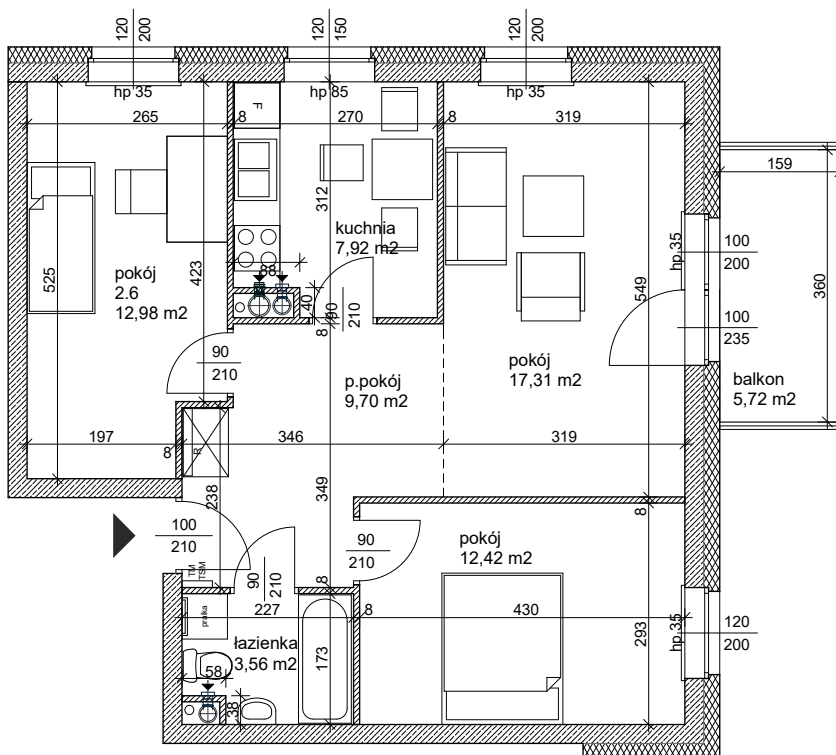

Towarzystwo  
Budownictwa  
Społecznego  
Mottawa

TOWARZYSTWO BUDOWNICTWA SPOŁECZNEGO  
"MOTŁAWA" Sp. z o.o.  
ul. Szczygła 1  
80-742 Gdańsk

**BUDYNEK 3 - MIESZKANIE NR 41**  
3 POKOJE + ANEKS KUCHENNY - IV PIĘTRO  
**63,89m<sup>2</sup>**

**GDAŃSK**  
rejon ul. Wieżyckiej  
i Kołodzieja

SCHEMAT OSIEDLA

BUDYNEK 3 IV PIĘTRO

NAZWA POMIESZCZENIA POWIERZCHNIA POM.

PRZEDPOKÓJ	9,70m <sup>2</sup>
ŁAZIENKA	3,56m <sup>2</sup>
POKÓJ	12,42m <sup>2</sup>
POKÓJ	17,31m <sup>2</sup>
KUCHNIA	7,92m <sup>2</sup>
POKÓJ	12,98m <sup>2</sup>

POWIERZCHNIA UŻYTKOWA 63,89 m<sup>2</sup>

POWIERZCHNIA BALKONU 5,72m<sup>2</sup>