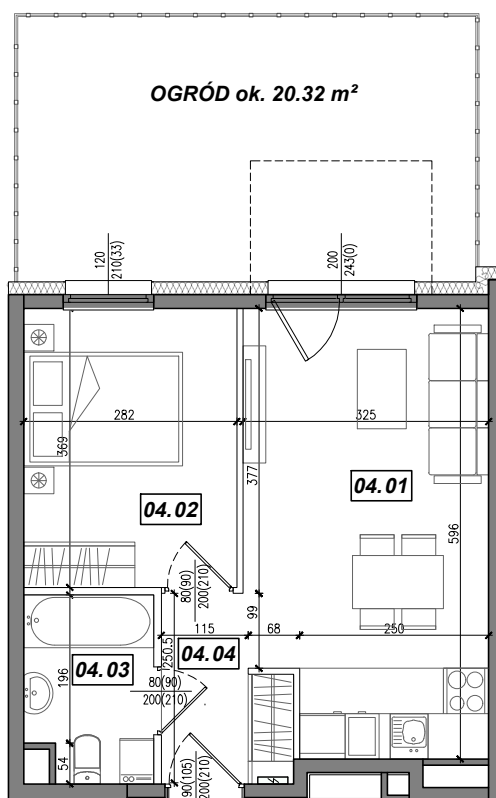

Towarzystwo
Budownictwa
Społecznego
Mottawa

UL. CZŁUCHOWSKA 29

Meso
mesoarchitekci.pl

KONDYGNACJA:

PARTER

NR MIESZKANIA:

4

POWIERZCHNIA:

36.29 m²

LOKALIZACJA MIESZKANIA:

NR	POMIESZCZENIE	POW.
04.01	POKÓJ + ANEKS KUCHENNY	18.26 m ²
04.02	SYPIALNIA	10.31 m ²
04.03	ŁAZIENKA	4.02 m ²
04.04	KOMUNIKACJA	3.70 m ²
POWIERZCHNIA MIESZKANIA:		36.29 m²
POWIERZCHNIA OGRODU:		ok. 20.32 m²