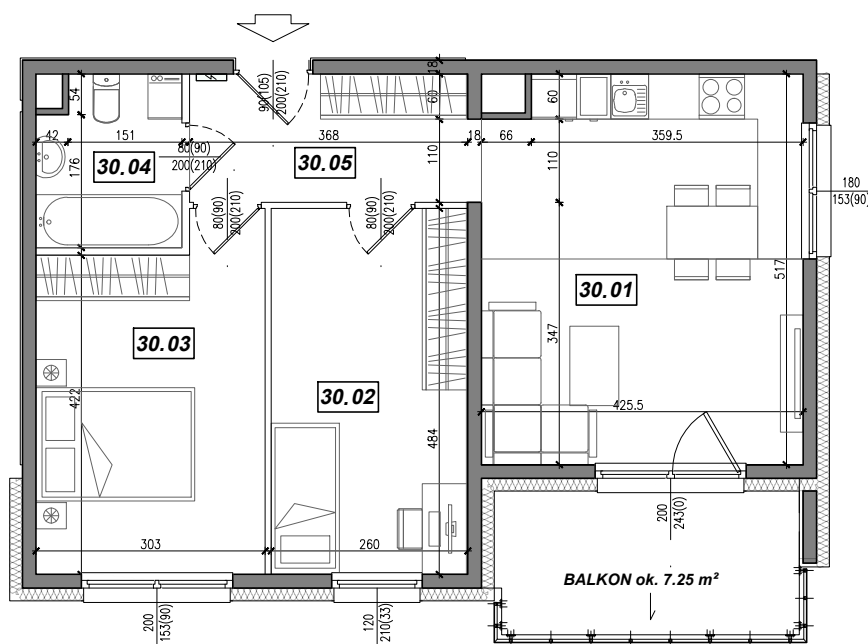

Towarzystwo
Budownictwa
Społecznego
Mottawa

UL. CZŁUCHOWSKA 29

Meso
mesoarchitekci.pl

KONDYGNACJA:

IV PIĘTRO

NR MIESZKANIA:

30

POWIERZCHNIA:

57.67 m²

LOKALIZACJA MIESZKANIA:

NR	POMIESZCZENIE	POW.
30.01	POKÓJ + ANEKS KUCHENNY	21.34 m ²
30.02	SYPIALNIA	12.47 m ²
30.03	SYPIALNIA	13.30 m ²
30.04	ŁAZIENKA	4.16 m ²
30.05	KOMUNIKACJA	6.40 m ²
POWIERZCHNIA MIESZKANIA:		57.67 m²
POWIERZCHNIA BALKONU:		ok. 7.25 m²