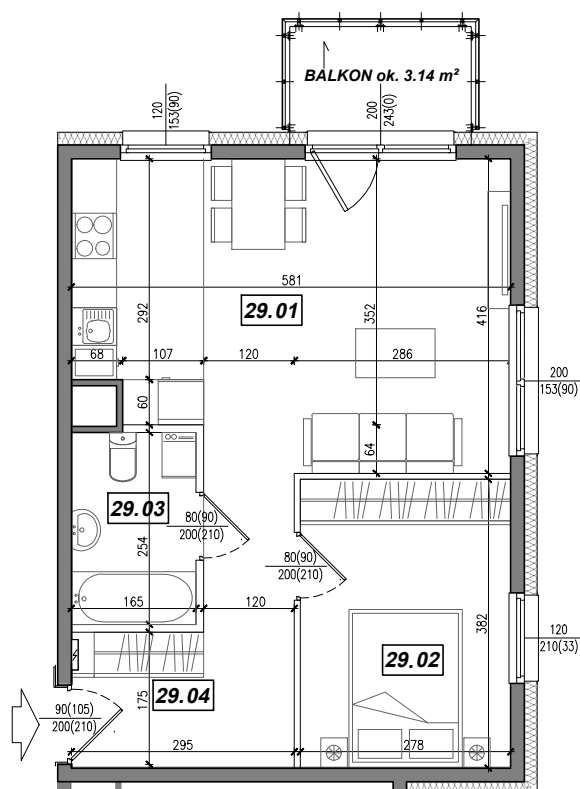

Towarzystwo
Budownictwa
Społecznego
Mottawa

UL. CZŁUCHOWSKA 29

mesoarchitekci.pl

KONDYGNACJA:

IV PIĘTRO

NR MIESZKANIA:

29

POWIERZCHNIA:

44.88 m²

LOKALIZACJA MIESZKANIA:

NR	POMIESZCZENIE	POW.
29.01	POKÓJ + ANEKS KUCHENNY	22.45 m ²
29.02	SYPIALNIA	10.52 m ²
29.03	ŁAZIENKA	4.15 m ²
29.04	KOMUNIKACJA	7.76 m ²
POWIERZCHNIA MIESZKANIA:		44.88 m²
POWIERZCHNIA BALKONU:		ok. 3.14 m²