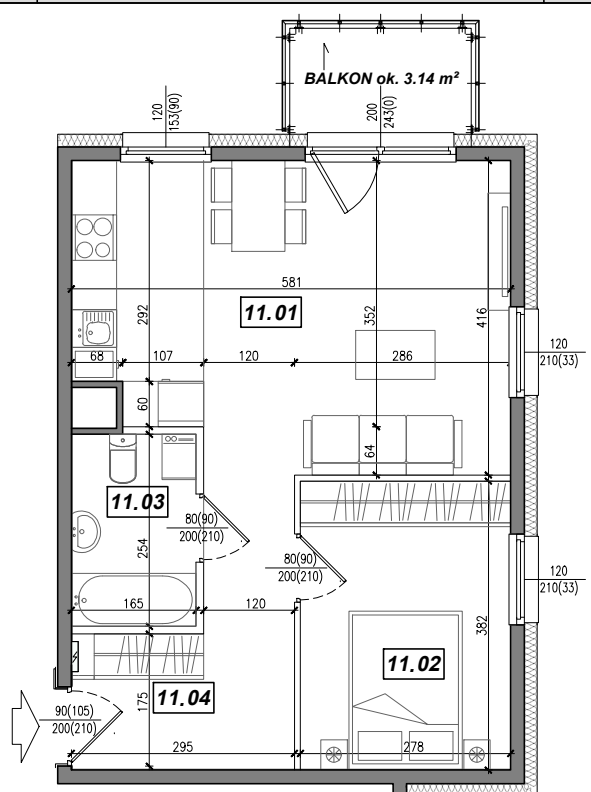

Towarzystwo
Budownictwa
Społecznego
Mottawa

UL. CZŁUCHOWSKA 29

Meso
mesoarchitekci.pl

KONDYGNACJA:

I PIĘTRO

NR MIESZKANIA:

11

POWIERZCHNIA:

44.88 m²

LOKALIZACJA MIESZKANIA:

NR	POMIESZCZENIE	POW.
11.01	POKÓJ + ANEKS KUCHENNY	22.45 m ²
11.02	SYPIALNIA	10.52 m ²
11.03	ŁAZIENKA	4.15 m ²
11.04	KOMUNIKACJA	7.76 m ²
POWIERZCHNIA MIESZKANIA:		44.88 m²
POWIERZCHNIA BALKONU:		ok. 3.14 m²