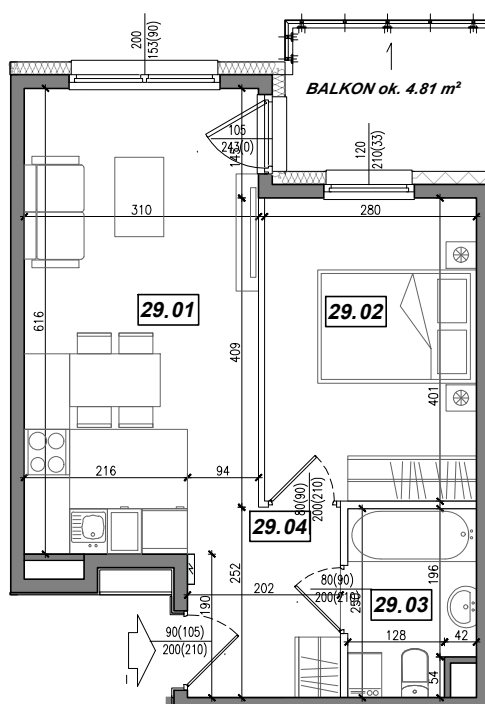

Towarzystwo
Budownictwa
Społecznego
Mottawa

UL. CZŁUCHOWSKA 27

mesoarchitekci.pl

KONDYGNACJA:

IV PIĘTRO

NR MIESZKANIA:

29

POWIERZCHNIA:

38.46 m²

LOKALIZACJA MIESZKANIA:

NR	POMIESZCZENIE	POW.
29.01	POKÓJ + ANEKS KUCHENNY	18.32 m ²
29.02	SYPIALNIA	11.13 m ²
29.03	ŁAZIENKA	3.97 m ²
29.04	KOMUNIKACJA	5.04 m ²
POWIERZCHNIA MIESZKANIA:		38.46 m²
POWIERZCHNIA BALKONU:		ok. 4.81 m²