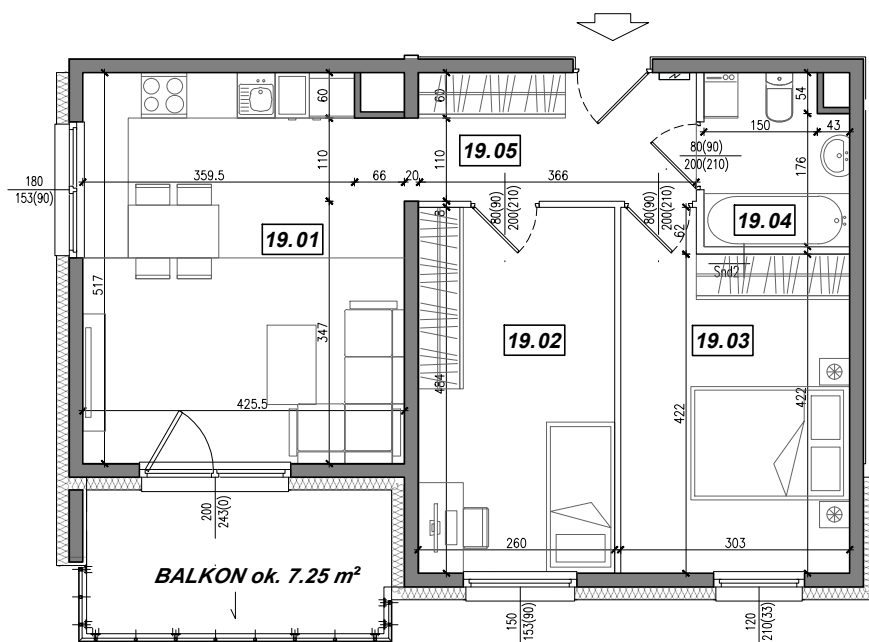

Towarzystwo
Budownictwa
Społecznego
Mottawa

UL. CZŁUCHOWSKA 27

Meso
mesoarchitekci.pl

KONDYGNACJA:

III PIĘTRO

NR MIESZKANIA:

19

POWIERZCHNIA:

57.67 m²

LOKALIZACJA MIESZKANIA:

NR	POMIESZCZENIE	POW.
19.01	POKÓJ + ANEKS KUCHENNY	21.34 m ²
19.02	SYPIALNIA	12.47 m ²
19.03	SYPIALNIA	13.30 m ²
19.04	ŁAZIENKA	4.16 m ²
19.05	KOMUNIKACJA	6.40 m ²
POWIERZCHNIA MIESZKANIA:		57.67 m²
POWIERZCHNIA BALKONU:		ok. 7.25 m²