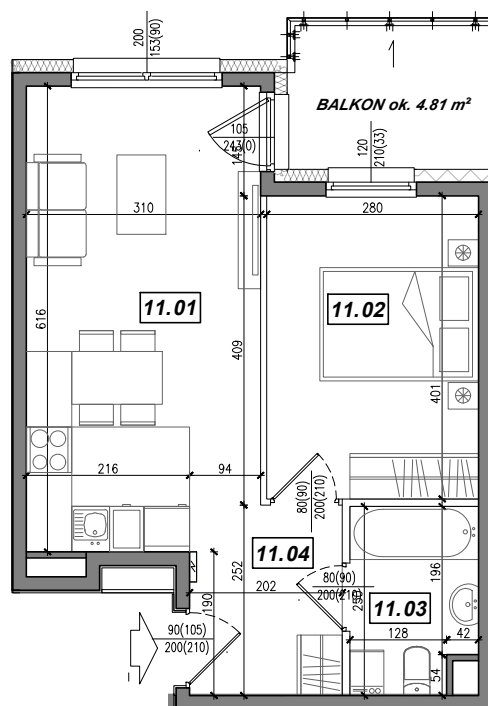

Towarzystwo
Budownictwa
Społecznego
Mottawa

UL. CZŁUCHOWSKA 27

Meso
mesoarchitekci.pl

KONDYGNACJA:

I PIĘTRO

NR MIESZKANIA:

11

POWIERZCHNIA:

38.46 m²

LOKALIZACJA MIESZKANIA:

NR	POMIESZCZENIE	POW.
11.01	POKÓJ + ANEKS KUCHENNY	18.32 m ²
11.02	SYPIALNIA	11.13 m ²
11.03	ŁAZIENKA	3.97 m ²
11.04	KOMUNIKACJA	5.04 m ²
POWIERZCHNIA MIESZKANIA:		38.46 m²
POWIERZCHNIA BALKONU:		ok. 4.81 m²